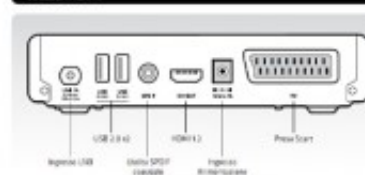

AXIL

RS0762HD

COLLEGAMENTI: